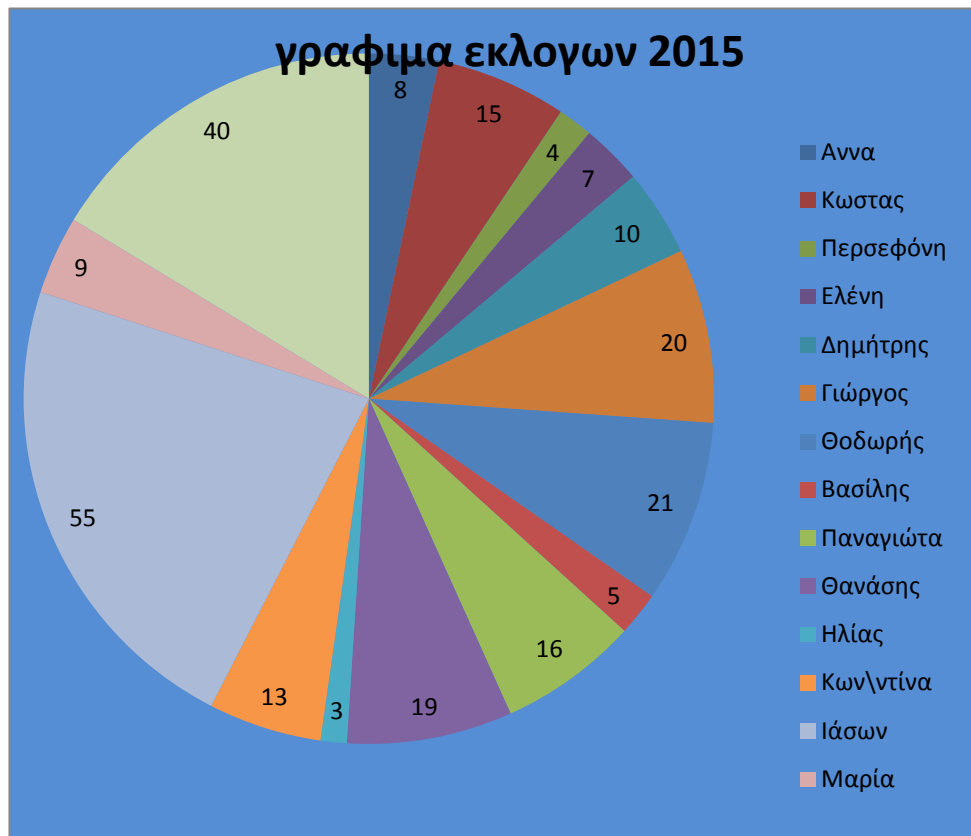

ΑΛΚΗΣ

A/A	Υποψήφιοι	Ψήφοι
1	Άννα	8
2	Κώστας	15
3	Περσεφόνη	4
4	Ελένη	7
5	Δημήτρης	10
6	Γιώργος	20
7	Θοδωρής	21
8	Βασίλης	5
9	Παναγιώτα	16
10	Θανάσης	19
11	Ηλίας	3
12	Κωνσταντίνα	13
13	Ιάσων	55
14	Μαρία	9
15	Ευγενία	40

ΑΝΔΡΕΑΣ  
ΜΑΤΕΟ

---

---

A\A	Υποψήφιοι	Ψήφοι
1	Αννα	8
2	Κωστας	15
3	Περσεφόνη	4
4	Ελένη	7
5	Δημήτρης	10
6	Γιώργος	20
7	Θοδωρής	21
8	Βασίλης	5
9	Παναγιώτα	16
10	Θανάσης	19
11	Ηλίας	3
12	Κωνλντίνα	13
13	Ιάσων	55
14	Μαρία	9
15	Ευγενία	40

Αντωνία

A/A	Υποψήφιοι	Ψηφοι
1	Άννα	8
2	Κώστας	15
3	Περσεφονη	4
4	Ελενη	7
5	Δημητρης	10
6	Γιωργος	20
7	Θοδωρης	21
8	Βασιλης	5
9	Παναγιωτα	16
10	Θανασης	19
11	Ηλιας	3
12	Κωνσταντινα	13
13	Ιασων	55
14	Μαρια	9
15	Ευγενια	40