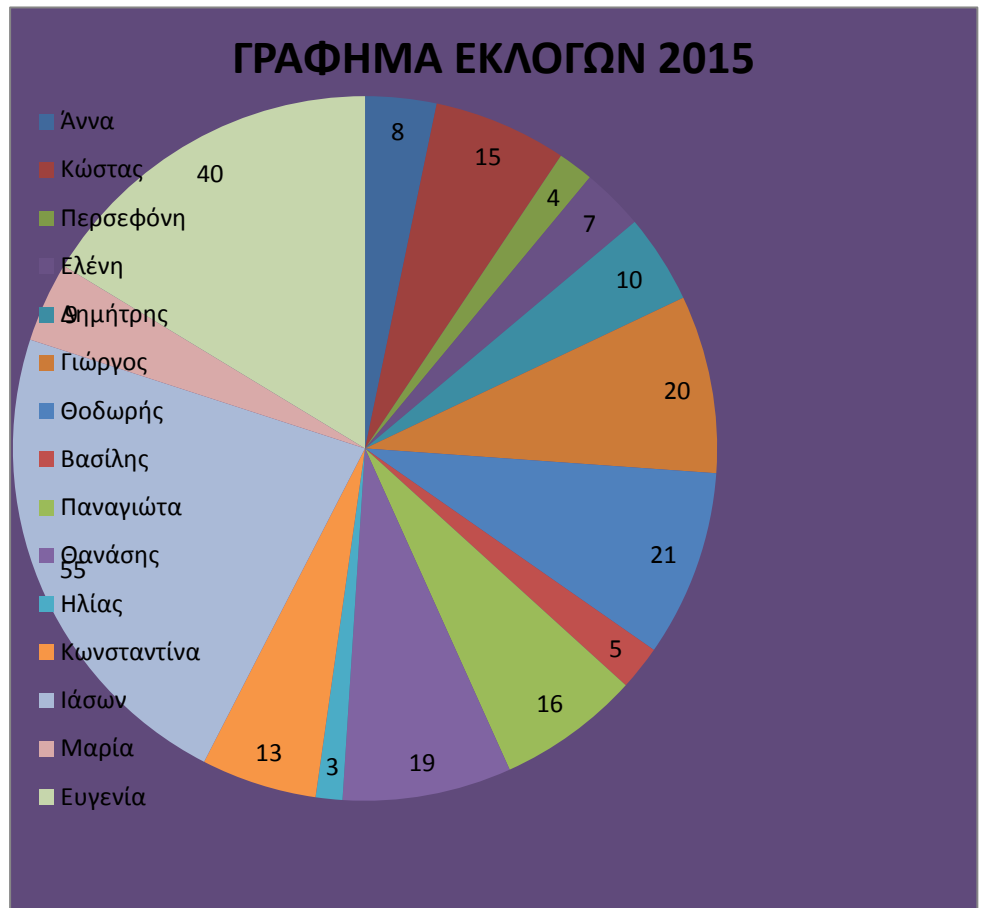

## ΓΡΑΦΗΜΑ ΕΚΛΟΓΩΝ 2015

A/A	Υποψήφιοι	Ψήφοι
1	Άννα	8
2	Κώστας	15
3	Περσεφονη	4
4	Ελένη	7
5	Δημήτρης	10
6	Γιώργος	20
7	Θοδωρής	21
8	Βασίλης	5
9	Παναγιώτα	16
10	Θανάσης	19
11	Ηλίας	3
12	κωνσταντίνα	13
13	Ιάσων	55
14	Μαρία	9
15	Ευγενία	40

ερμης

Υποψήφιοι	Ψήφοι
Άννα	8
Κώστας	15
Περσεφόνη	4
Ελένη	7
Δημήτρης	10
Γιώργος	20
Θοδωρής	21
Βασίλης	5
Παναγιώτα	16
Θανάσης	19
Ηλίας	3
Κωνσταντίνα	13
Ιάσων	55
Μαρία	9
Ευγενία	40

Μαχμούτ

A/A	Υποψήφιοι	Ψήφοι
1	Αννα	8
2	Κωστας	15
3	Περσεφονη	4
4	Ελενη	7
5	Δημητρης	10
6	Γιωργος	20
7	Θοδωρης	21
8	Βασιλης	5
9	Παναγιωτα	16
10	Θανασης	19
11	Ηλιας	3
12	Κωνσταντινα	13
13	Ιασων	55
14	Μαρια	9
15	Ευγενια	40