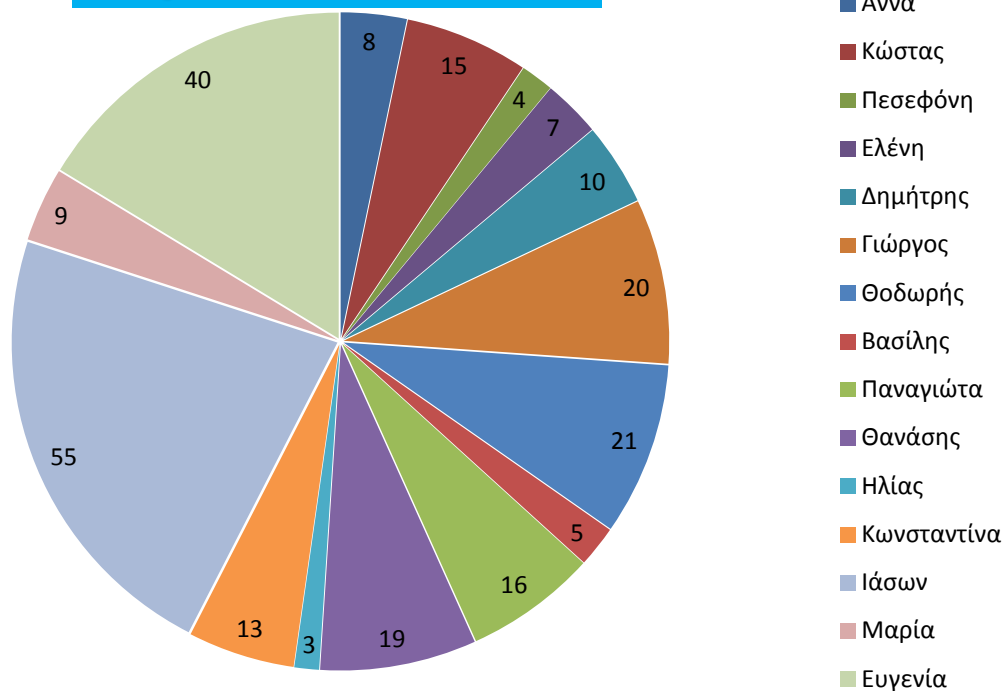

A/A	Υποψήφιοι	Ψήφοι
1	Άννα	8
2	Κώστας	15
3	Πεσεφόνη	4
4	Ελένη	7
5	Δημήτρης	10
6	Γιώργος	20
7	Θοδωρής	21
8	Βασίλης	5
9	Παναγιώτα	16
10	Θανάσης	19
11	Ηλίας	3
12	Κωνσταντίνα	13
13	Ιάσων	55
14	Μαρία	9
15	Ευγενία	40

Νικολέττα Κατερινάκι

ΓΡΑΦΗΜΑ ΕΚΛΟΓΩΝ 2015