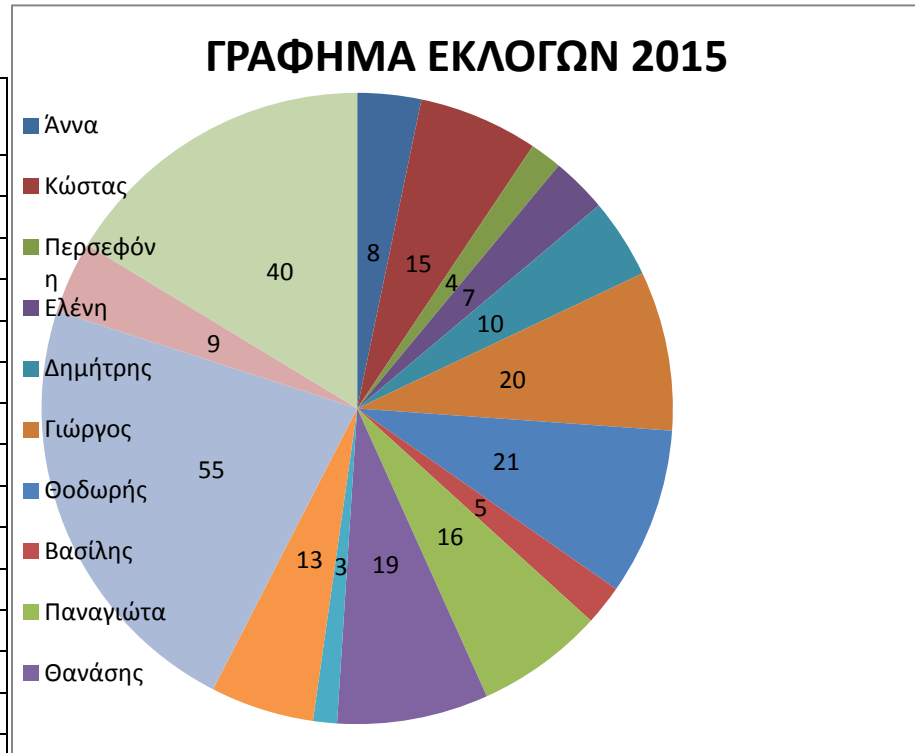

A/A	Υποψήφιοι	Ψήφοι
1	Άννα	8
2	Κώστας	15
3	Περσεφόνη	4
4	Ελένη	7
5	Δημήτρης	10
6	Γιώργος	20
7	Θοδωρής	21
8	Βασίλης	5
9	Παναγιώτα	16
10	Θανάσης	19
11	Ηλίας	3
12	Κωνσταντίνα	13
13	Ιάσων	55
14	Μαρία	9
15	Ευγενία	40

ΑΝΔΡΕΑΣ
ΜΑΤΕΟ