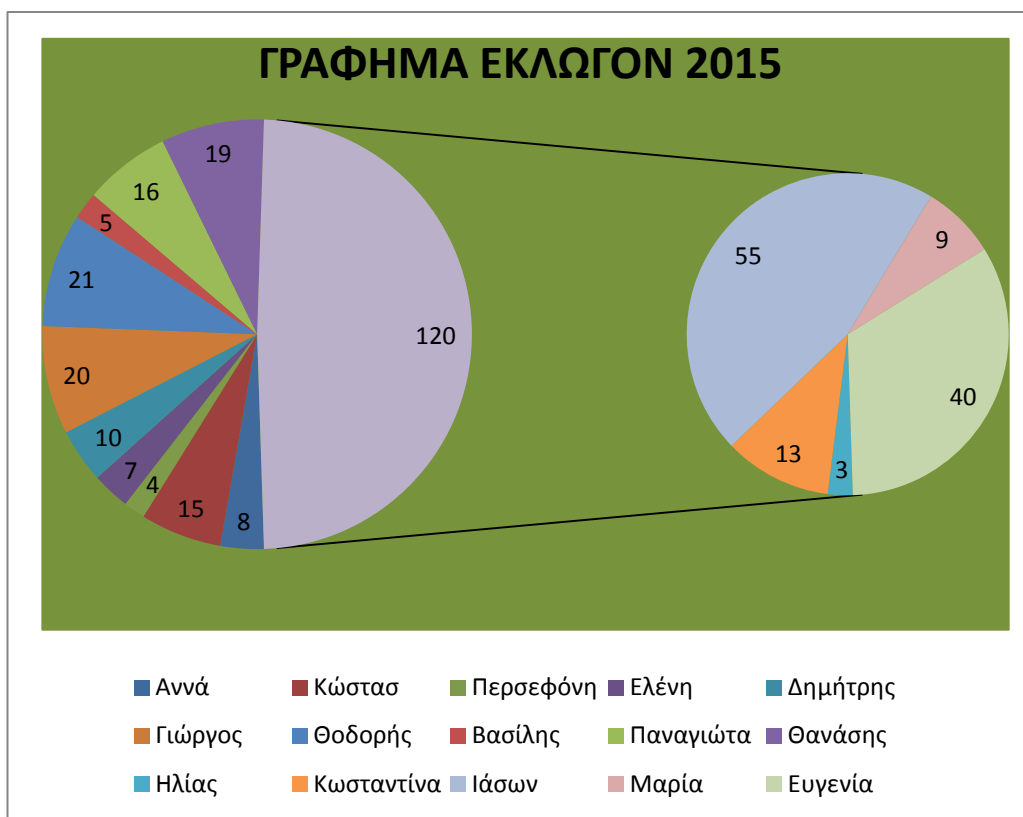

A/A	Υποψηφιοι	Ψηφοι
1	Αννά	8
2	Κώστας	15
3	Περσεφόνη	4
4	Ελένη	7
5	Δημήτρης	10
6	Γιώργος	20
7	Θοδορής	21
8	Βασίλης	5
9	Παναγιώτα	16
10	Θανάσης	19
11	Ηλίας	3
12	Κωσταντίνα	13
13	Ιάσων	55
14	Μαρία	9
15	Ευγενία	40

ΑΛΚΗΣ