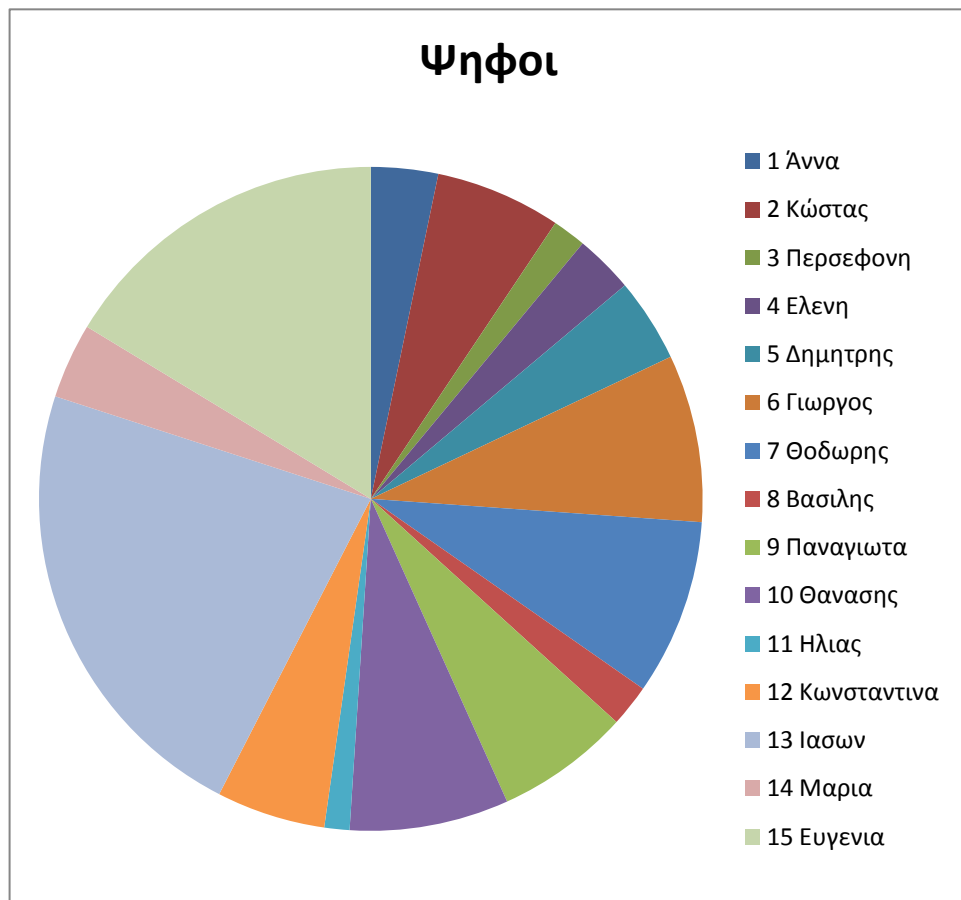

Πετρούλα  
Αμαλία

A/A	Υποψηφιοι	Ψηφοι
1	Αννά	8
2	Κώστας	15
3	Περσεφόνη	4
4	Ελένη	7
5	Δημήτρης	10
6	Γιώργος	20
7	Θοδορής	21
8	Βασίλης	5
9	Παναγιώτα	16
10	Θανάσης	19
11	Ηλίας	3
12	Κωσταντίνα	13
13	Ιάσων	55
14	Μαρία	9
15	Ευγενία	40

ΑΛΚΗΣ

A/A	Υποψήφιοι	Ψήφοι
1	Άννα	8
2	Κώστας	15
3	Περσεφόνη	4
4	Ελένη	7
5	Δημήτρης	10
6	Γιώργος	20
7	Θοδωρής	21
8	Βασίλης	5
9	Παναγιώτα	16
10	Θανάσης	19
11	Ηλίας	3
12	Κωνσταντίνα	13
13	Ιάσων	55
14	Μαρία	9
15	Ευγενία	40

ΑΝΔΡΕΑΣ  
ΜΑΤΕΟ

---

---

A\A	Υποψήφιοι	Ψήφοι
1	Αννα	8
2	Κωστας	15
3	Περσεφόνη	4
4	Ελένη	7
5	Δημήτρης	10
6	Γιώργος	20
7	Θοδωρής	21
8	Βασίλης	5
9	Παναγιώτα	16
10	Θανάσης	19
11	Ηλίας	3
12	Κωνλντίνα	13
13	Ιάσων	55
14	Μαρία	9
15	Ευγενία	40

Αντωνία

A/A	Υποψήφιοι	Ψηφοι
1	Άννα	8
2	Κώστας	15
3	Περσεφονη	4
4	Ελενη	7
5	Δημητρης	10
6	Γιωργος	20
7	Θοδωρης	21
8	Βασιλης	5
9	Παναγιωτα	16
10	Θανασης	19
11	Ηλιας	3
12	Κωνσταντινα	13
13	Ιασων	55
14	Μαρια	9
15	Ευγενια	40