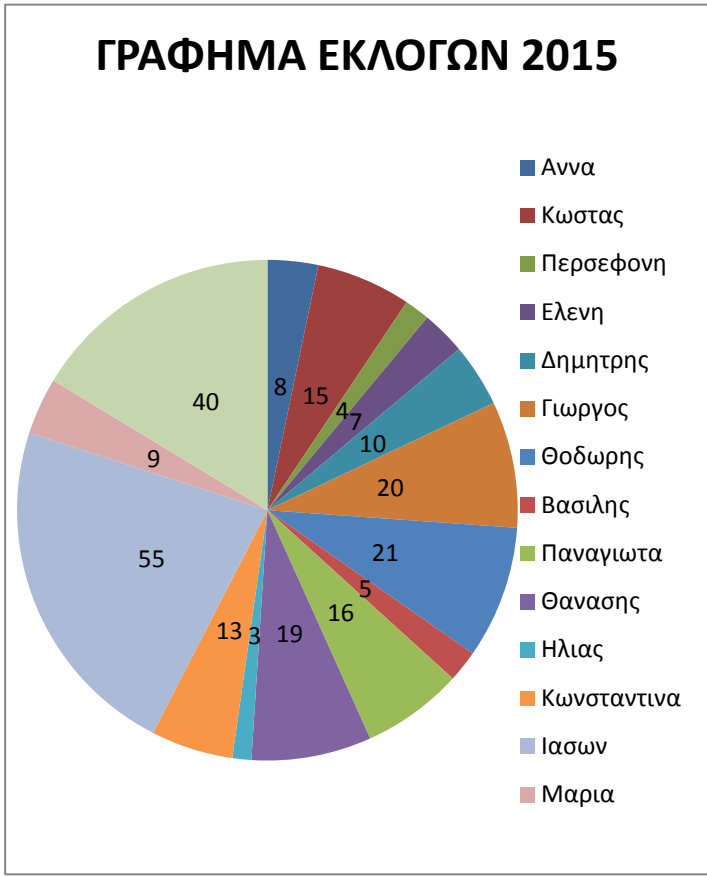

## ΓΡΑΦΗΜΑ ΕΚΛΟΓΩΝ 2015

A/A	Υποψήφιοι	Ψήφοι
1	Άννα	8
2	Κώστας	15
3	Περσεφονη	4
4	Ελένη	7
5	Δημήτρης	10
6	Γιώργος	20
7	Θοδωρής	21
8	Βασίλης	5
9	Παναγιώτα	16
10	Θανάσης	19
11	Ηλίας	3
12	κωνσταντίνα	13
13	Ιάσων	55
14	Μαρία	9
15	Ευγενία	40

ερμης

Υποψήφιοι	Ψήφοι
Άννα	8
Κώστας	15
Περσεφόνη	4
Ελένη	7
Δημήτρης	10
Γιώργος	20
Θοδωρής	21
Βασίλης	5
Παναγιώτα	16
Θανάσης	19
Ηλίας	3
Κωνσταντίνα	13
Ιάσων	55
Μαρία	9
Ευγενία	40

Μαχμούτ

A/A	Υποψήφιοι	Ψήφοι
1	Αννα	8
2	Κωστας	15
3	Περσεφονη	4
4	Ελενη	7
5	Δημητρης	10
6	Γιωργος	20
7	Θοδωρης	21
8	Βασιλης	5
9	Παναγιωτα	16
10	Θανασης	19
11	Ηλιας	3
12	Κωνσταντινα	13
13	Ιασων	55
14	Μαρια	9
15	Ευγενια	40

κωστας αγγελος

A/A	Υποψήφιοι	Ψήφοι
1	Άννα	8
2	Κώστας	15
3	Περσεφόνη	4
4	Ελένη	7
5	Δημήτρης	10
6	Γιώργος	20
7	Θοδωρής	21
8	Βασίλης	5
9	Παναγιώτα	16
10	Θανάσης	19
11	Ηλίας	3
12	Κωσταντίνα	13
13	Ιάσων	55
14	Μαρία	9
15	Ευγενία	40