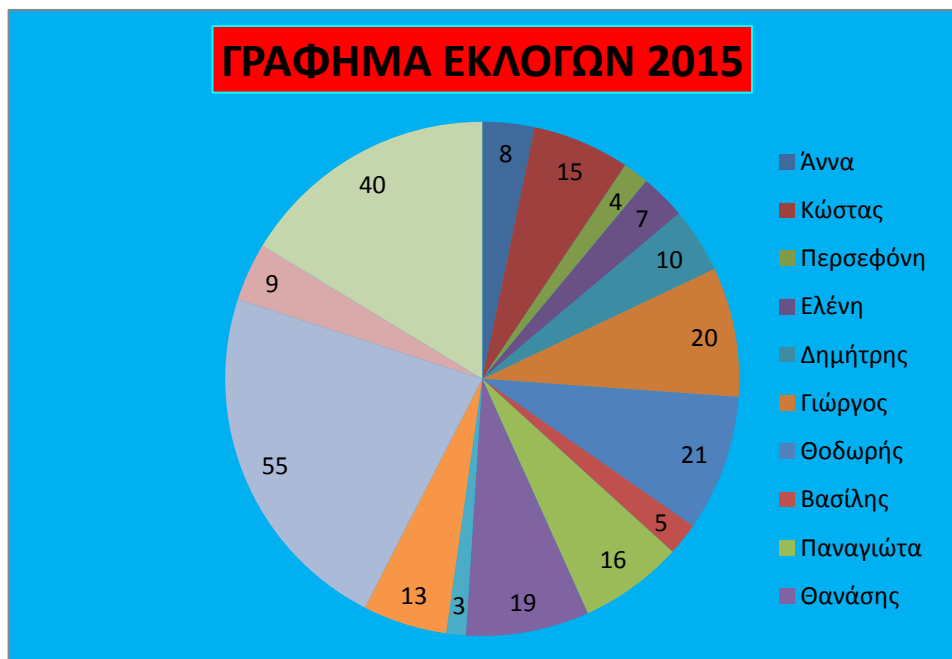

A/A	Υποψήφιοι	Ψήφοι
1	Άννα	8
2	Κώστας	15
3	Περσεφόνη	4
4	Ελένη	7
5	Δημήτρης	10
6	Γιώργος	20
7	Θοδωρής	21
8	Βασίλης	5
9	Παναγιώτα	16
10	Θανάσης	19
11	Ηλίας	3
12	Κωσταντίνα	13
13	Ιάσων	55
14	Μαρία	9
15	Ευγενία	40

κατερινα
δημητρα