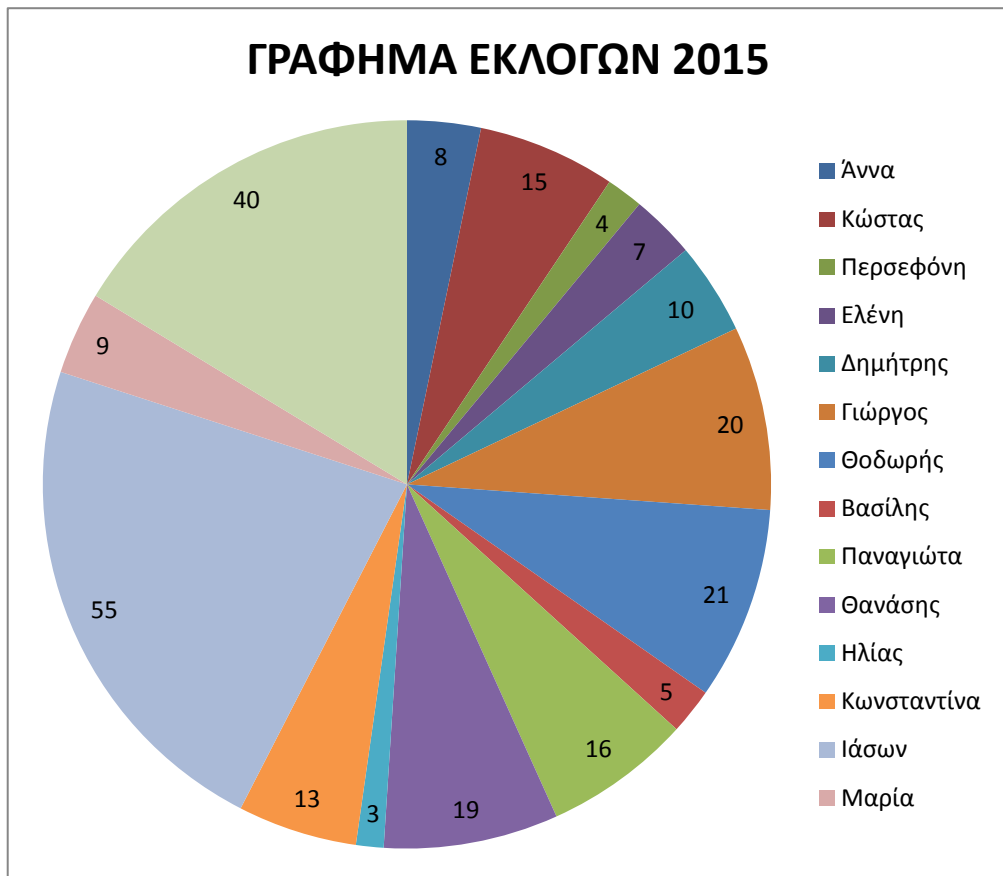

A/A	Υποψήφιοι	Ψήφοι
1	Άννα	8
2	Κώστας	15
3	Περσεφόνη	4
4	Ελένη	7
5	Δημήτρης	10
6	Γιώργος	20
7	Θοδωρής	21
8	Βασίλης	5
9	Παναγιώτα	16
10	Θανάσης	19
11	Ηλίας	3
12	Κωνσταντίνα	13
13	Ιάσων	55
14	Μαρία	9
15	Ευγενία	40

ΕΛΕΝΗ