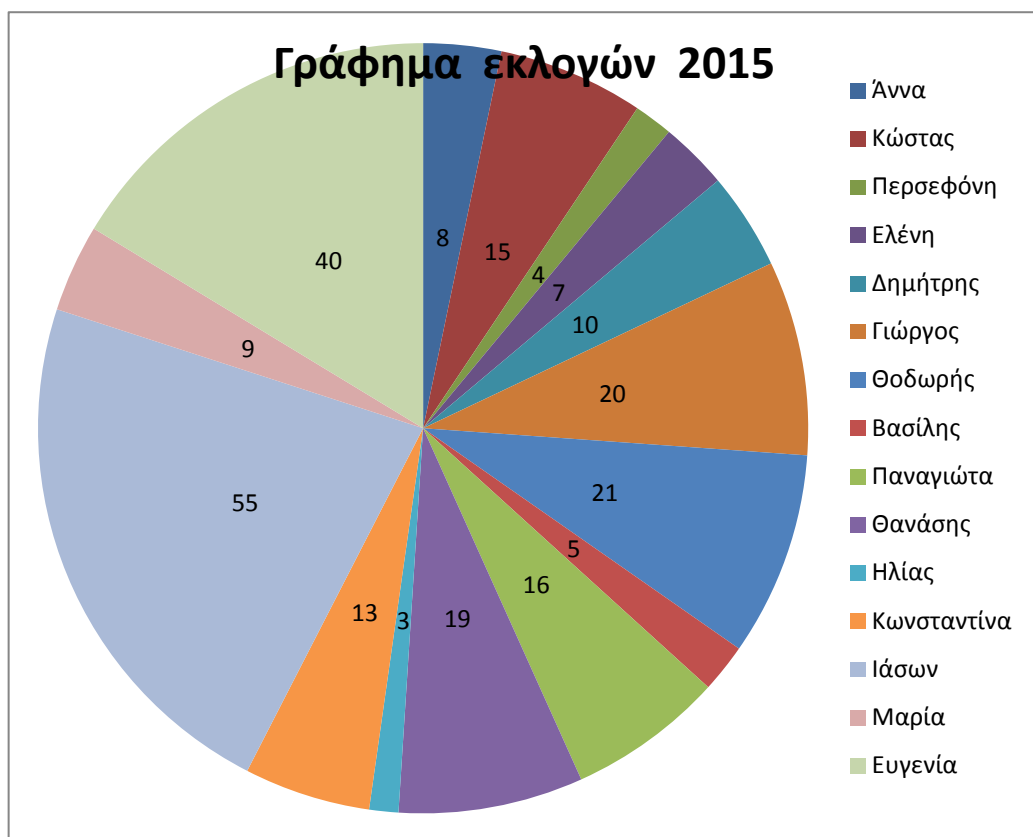

Ναμπίλ

Ηλία

Κώστας

Γράφημα εκλογών 2015

Α\Α	Υποψήφιοι	Ψήφοι
1	Άννα	8
2	Κώστας	15
3	Περσεφόνη	4
4	Ελένη	7
5	Δημήτρης	10
6	Γιώργος	20
7	Θοδωρής	21
8	Βασίλης	5
9	Παναγιώτα	16
10	Θανάσης	19
11	Ηλίας	3
12	Κωνσταντίνα	13
13	Ιάσων	55
14	Μαρία	9
15	Ευγενία	40