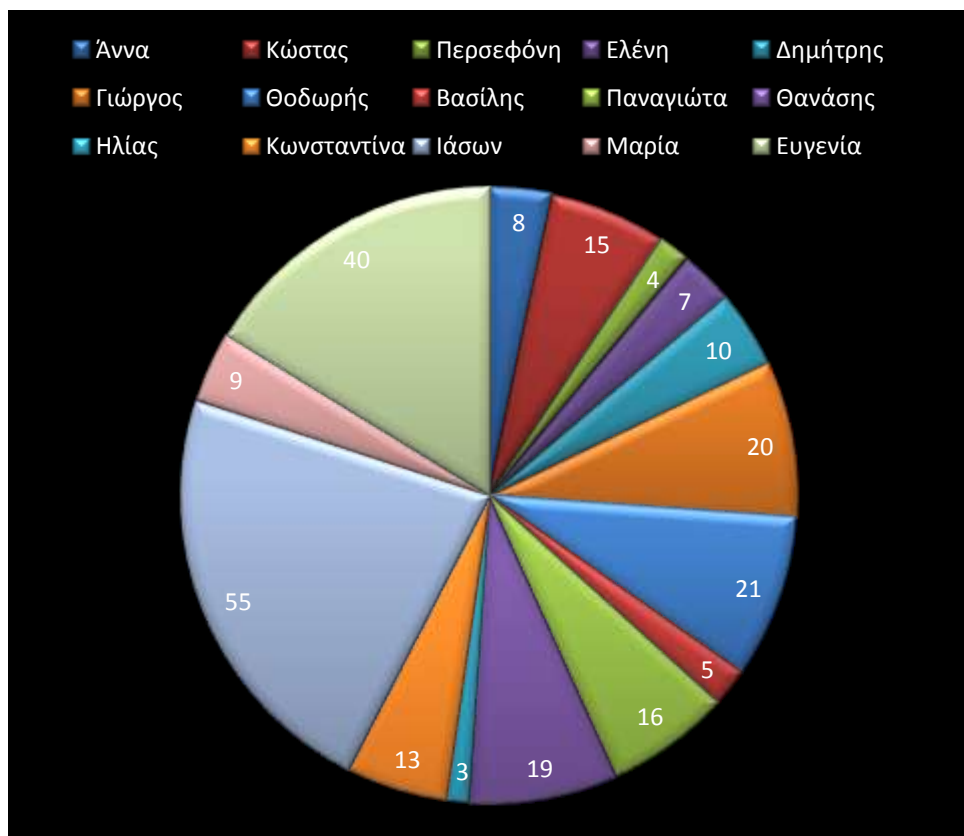

A/A	Υποψήφιοι	Ψήφοι
1	Άννα	8
2	Κώστας	15
3	Περσεφόνη	4
4	Ελένη	7
5	Δημήτρης	10
6	Γιώργος	20
7	Θοδωρής	21
8	Βασίλης	5
9	Παναγιώτα	16
10	Θανάσης	19
11	Ηλίας	3
12	Κωνσταντίνα	13
13	Ιάσων	55
14	Μαρία	9
15	Ευγενία	40

Γιάννης
ΧΡΗΣΤΟΣ
ΚΩΝ/ΝΟΣ