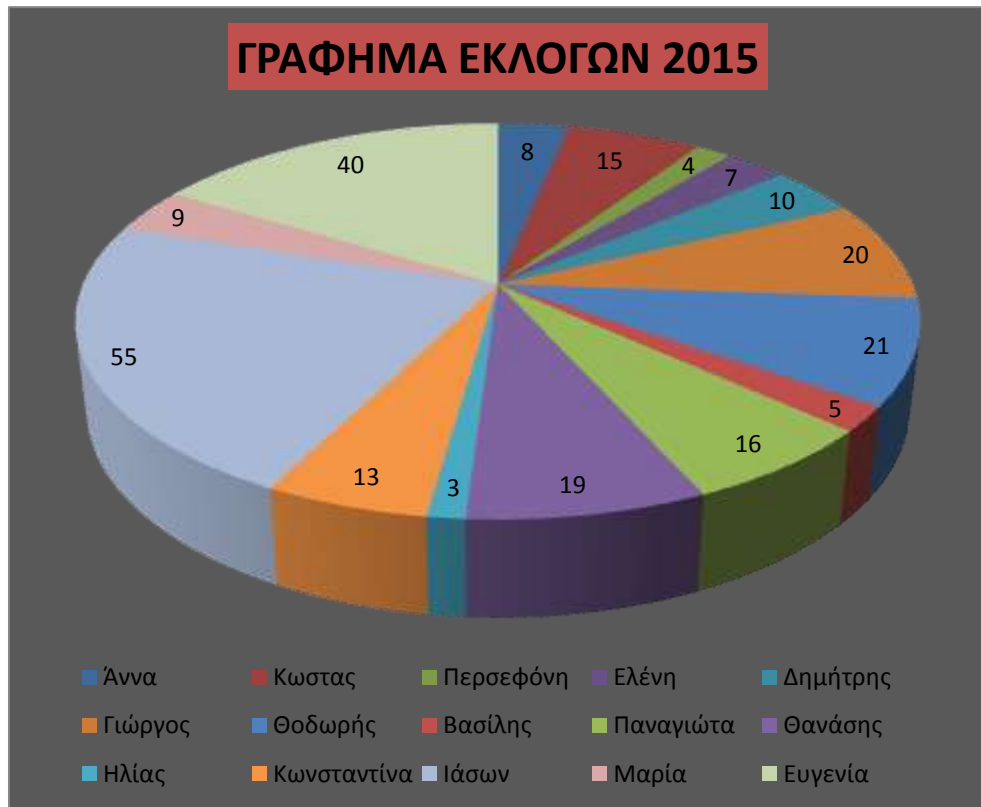

ΝΙΚΟΛ ΚΑΙ ΈΛΕΝΑ

A/A	Υποψήφιοι	Ψήφοι
1	Άννα	8
2	Κώστας	15
3	Περσεφόνη	4
4	Ελένη	7
5	Δημήτρης	10
6	Γιώργος	20
7	Θοδωρής	21
8	Βασίλης	5
9	Παναγιώτα	16
10	Θανάσης	19
11	Ηλίας	3
12	Κωσταντίνα	13
13	Ιάσων	55
14	Μαρία	9
15	Ευγενία	40

ΕΥΑΓΓΕΛΙΑ
ANNA

Α\Α	Υποψήφιοι	Ψήφοι
1	Αννα	8
2	Κώστας	15
3	Περσεφόνη	4
4	Ελένη	7
5	Δημήτρης	10
6	Γιώργος	20
7	Θοδωρής	21
8	Βασίλης	5
9	Παναγιώτα	16
10	Θανάσης	19
11	Ηλίας	3
12	Κωσταντίνος	13
13	Ιάσων	55
14	Μαρία	9
15	Ευγενία	40

ANTRIAN

A/A	Υποψήφιοι	Ψήφοι
1	Άννα	8
2	Κωστας	15
3	Περσεφόνη	4
4	Ελένη	7
5	Δημήτρης	10
6	Γιώργος	20
7	Θοδωρής	21
8	Βασίλης	5
9	Παναγιώτα	16
10	Θανάσης	19
11	Ηλίας	3
12	Κωνσταντίνα	13
13	Ιάσων	55
14	Μαρία	9
15	Ευγενία	40