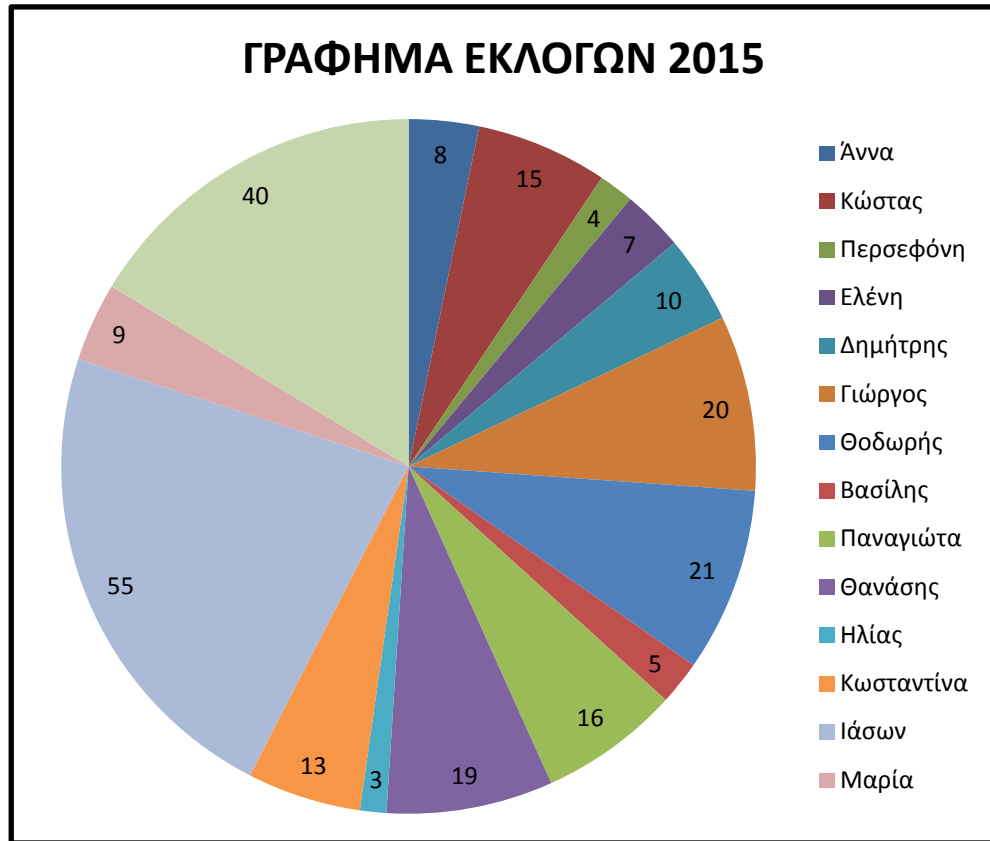

A/A	Υποψήφιοι	Ψήφοι
1	Άννα	8
2	Κώστας	15
3	Περσεφόνη	4
4	Ελένη	7
5	Δημήτρης	10
6	Γιώργος	20
7	Θοδωρής	21
8	Βασίλης	5
9	Παναγιώτα	16
10	Θανάσης	19
11	Ηλίας	3
12	Κωσταντίνα	13
13	Ιάσων	55
14	Μαρία	9
15	Ευγενία	40

ΕΥΑΓΓΕΛΙΑ
ANNA