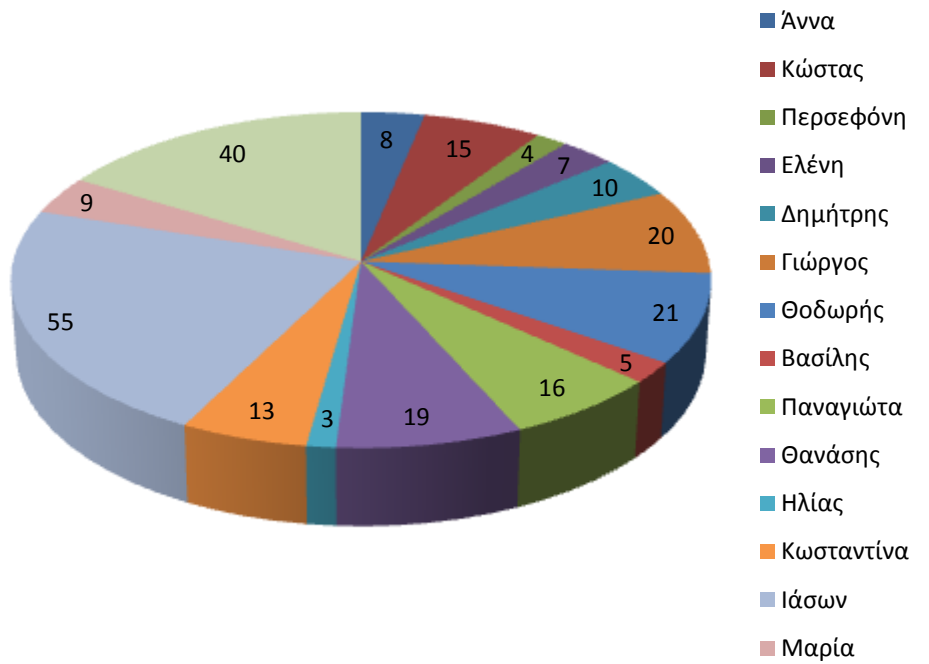

**ΝΙΚΟΣ ΚΑΙ
ΟΡΕΣΤΗΣ**

A/A	Υποψήφιοι	Ψήφοι
1	Άννα	8
2	Κώστας	15
3	Περσεφόνη	4
4	Ελένη	7
5	Δημήτρης	10
6	Γιώργος	20
7	Θοδωρής	21
8	Βασίλης	5
9	Παναγιώτα	16
10	Θανάσης	19
11	Ηλίας	3
12	Κωσταντίνα	13
13	Ιάσων	55
14	Μαρία	9
15	Ευγενία	40

Ελένη

Νικολετα

ΓΡΑΦΗΜΑ ΕΚΛΟΓΩΝ 2015

A/A	Υποψήφιοι	Ψήφοι
1	Άννα	8
2	Κώστας	15
3	Περσεφόνη	4
4	Ελένη	7
5	Δημήτρης	10
6	Γιώργος	20
7	Θοδωρής	21
8	Βασίλης	5
9	Παναγιώτα	16
10	Θανάσης	19
11	Ηλίας	3
12	Κωνσταντίνα	13
13	Ιάσων	55
14	Μαρία	9
15	Ευγενία	40