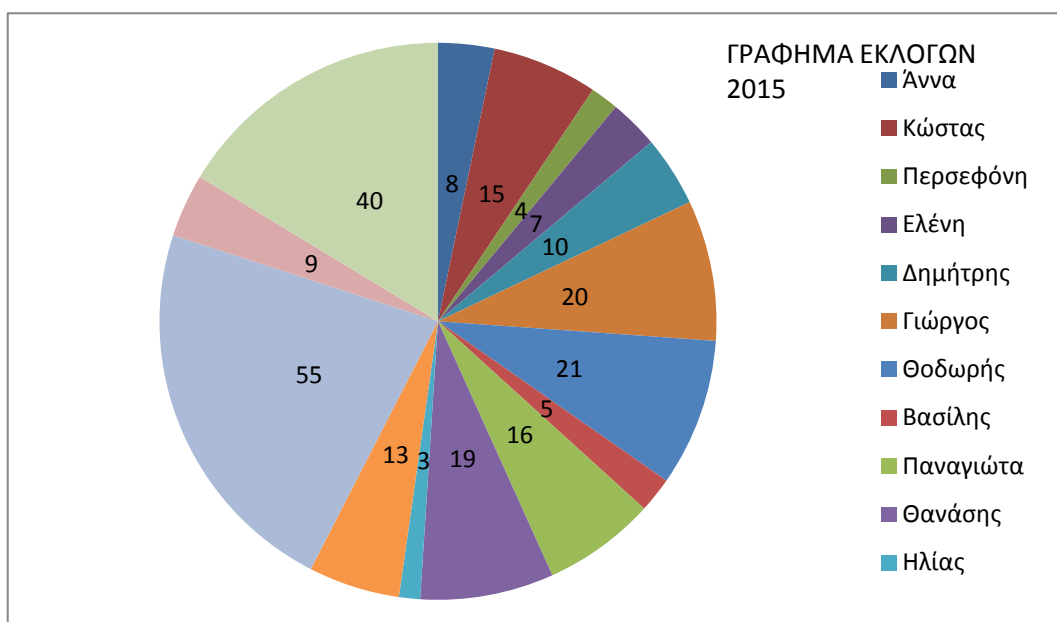

A/A	Υποψήφιοι	Ψύφοι
1	Άννα	8
2	Κώστας	15
3	Περσεφόνη	4
4	Ελένη	7
5	Δημήτρης	10
6	Γιώργος	20
7	Θοδωρής	21
8	Βασίλης	5
9	Παναγιώτα	16
10	Θανάσης	19
11	Ηλίας	3
12	Κωνσταντίνα	13
13	Ιάσων	55
14	Μαρία	9
15	Ευγενία	40

**ΝΙΚΟΣ ΚΑΙ
ΟΡΕΣΤΗΣ**

A/A	Υποψήφιοι	Ψήφοι
1	Άννα	8
2	Κώστας	15
3	Περσεφόνη	4
4	Ελένη	7
5	Δημήτρης	10
6	Γιώργος	20
7	Θοδωρής	21
8	Βασίλης	5
9	Παναγιώτα	16
10	Θανάσης	19
11	Ηλίας	3
12	Κωσταντίνα	13
13	Ιάσων	55
14	Μαρία	9
15	Ευγενία	40