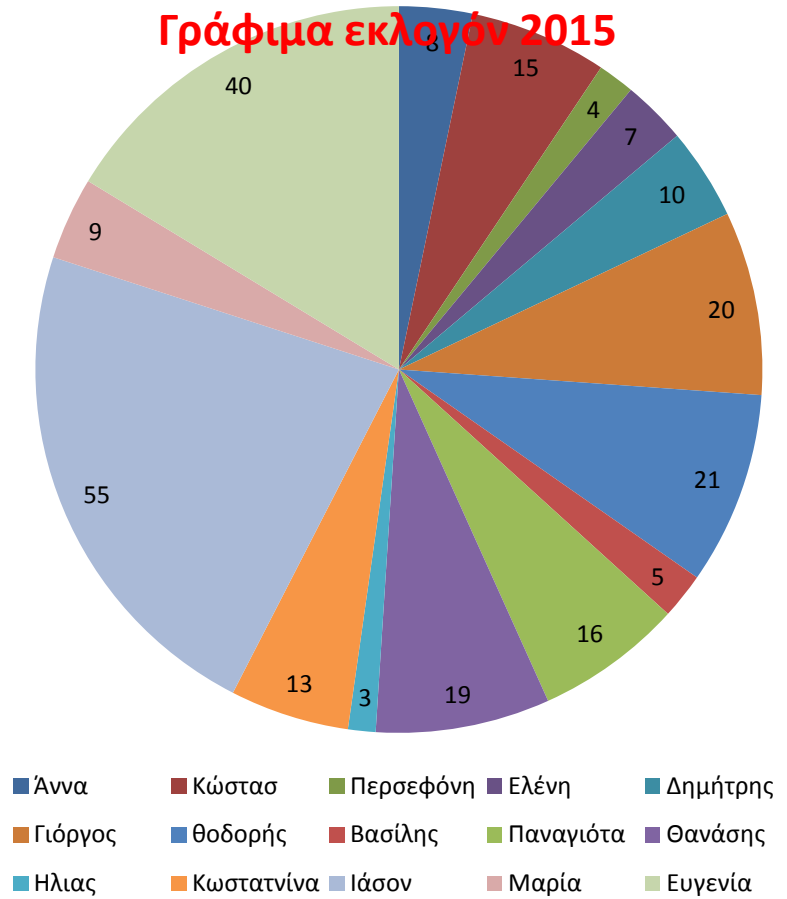

ANTRIAN

A/A	Υποψήφιοι	Ψήφοι
1	Άννα	8
2	Κωστας	15
3	Περσεφόνη	4
4	Ελένη	7
5	Δημήτρης	10
6	Γιώργος	20
7	Θοδωρής	21
8	Βασίλης	5
9	Παναγιώτα	16
10	Θανάσης	19
11	Ηλίας	3
12	Κωνσταντίνα	13
13	Ιάσων	55
14	Μαρία	9
15	Ευγενία	40

ΑΛΕΞ
ΑΡΗΣ
ΜΗΤΣΟΣ

A/A	Υποψήφιοι	Ψήφοι
1	Άννα	8
2	Κώστας	15
3	Περσεφόνη	4
4	Ελένη	7
5	Δημήτρης	10
6	Γιόργος	20
7	Θοδορής	21
8	Βασίλης	5
9	Παναγιότα	16
10	Θανάσης	19
11	Ηλίας	3
12	Κωστατίνια	13
13	Ιάσον	55
14	Μαρία	9
15	Ευγενία	40

Ναμπίλ

Ηλία

Κώστας

Γράφημα εκλογών 2015

Α\Α	Υποψήφιοι	Ψήφοι
1	Άννα	8
2	Κώστας	15
3	Περσεφόνη	4
4	Ελένη	7
5	Δημήτρης	10
6	Γιώργος	20
7	Θοδωρής	21
8	Βασίλης	5
9	Παναγιώτα	16
10	Θανάσης	19
11	Ηλίας	3
12	Κωνσταντίνα	13
13	Ιάσων	55
14	Μαρία	9
15	Ευγενία	40