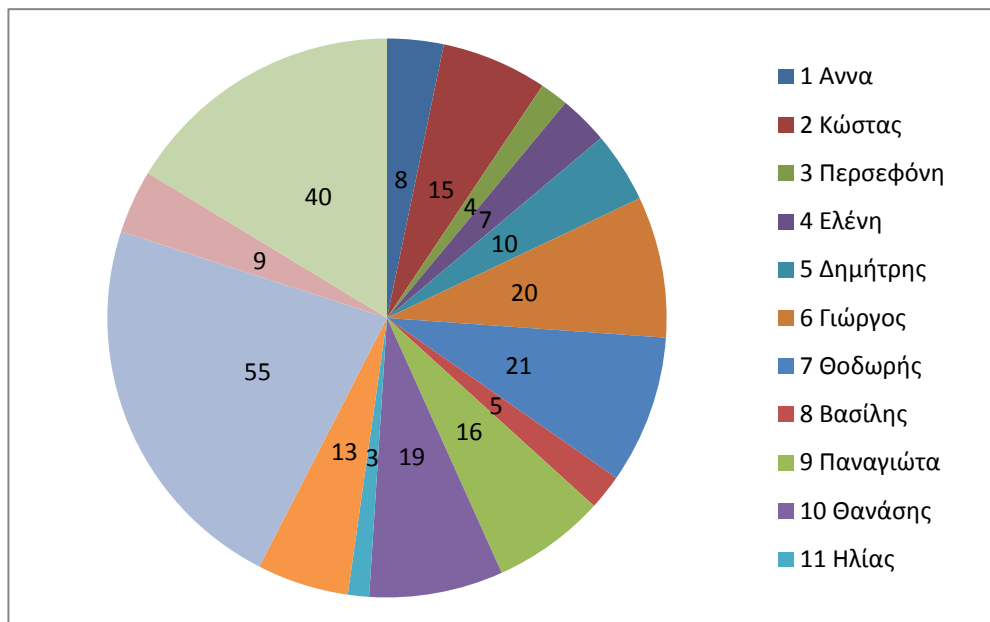

Α\Α	Υποψήφιοι	Ψήφοι
1	Αννα	8
2	Κώστας	15
3	Περσεφόνη	4
4	Ελένη	7
5	Δημήτρης	10
6	Γιώργος	20
7	Θοδωρής	21
8	Βασίλης	5
9	Παναγιώτα	16
10	Θανάσης	19
11	Ηλίας	3
12	Κωσταντίνος	13
13	Ιάσων	55
14	Μαρία	9
15	Ευγενία	40

ANTRIAN