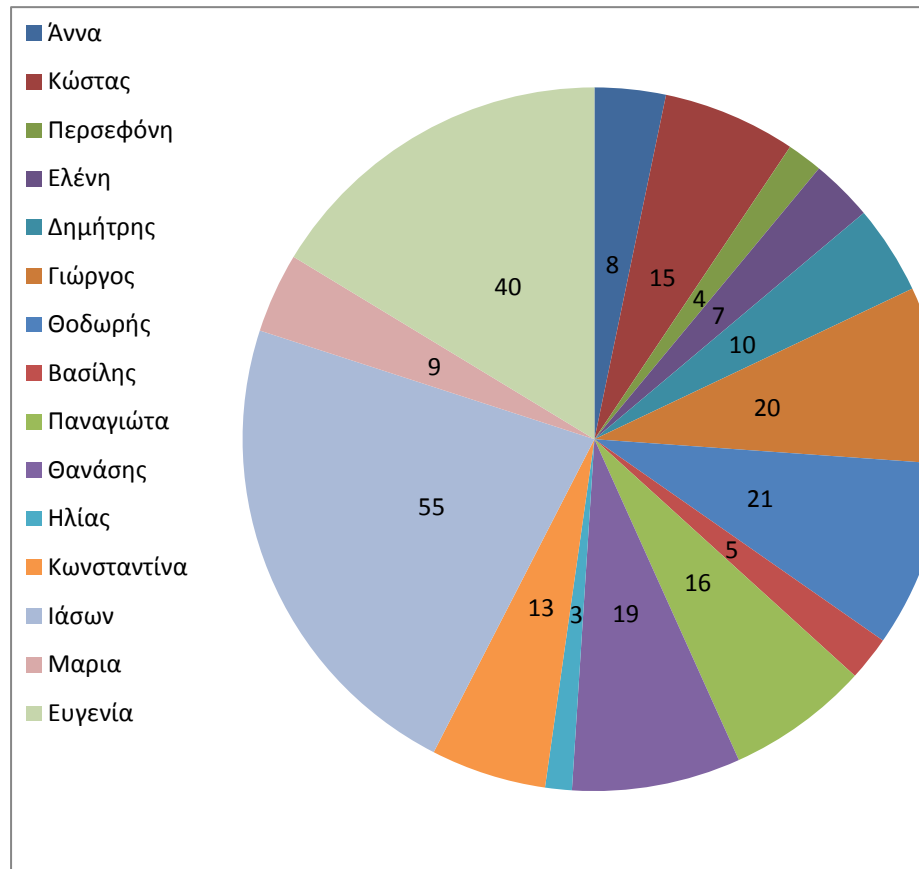

Μάριος
 Λορέντζο
 Αλέξανδρος

A/A	Υποψήφιοι	Ψήφοι
1	Άννα	8
2	Κώστας	15
3	Περσεφόνη	4
4	Ελένη	7
5	Δημήτρης	10
6	Γιώργος	20
7	Θοδωρής	21
8	Βασίλης	5
9	Παναγιώτα	16
10	Θανάσης	19
11	Ηλίας	3
12	Κωνσταντίνα	13
13	Ιάσων	55
14	Μαρία	9
15	Ευγενία	40

ΕΛΕΝΗ

A/A	Υποψήφιοι	Ψήφοι
1	Άννα	8
2	Κώστας	15
3	Περσεφόνη	4
4	Ελένη	7
5	Δημήτρης	10
6	Γιώργος	20
7	Θοδωρής	21
8	Βασίλης	5
9	Παναγιώτα	16
10	Θανάσης	19
11	Ηλίας	3
12	Κωνσταντίνα	13
13	Ιάσων	55
14	Μαρια	9
15	Ευγενία	40

ΝΙΚΟΛ ΚΑΙ ΈΛΕΝΑ

A/A	Υποψήφιοι	Ψήφοι
1	Άννα	8
2	Κώστας	15
3	Περσεφόνη	4
4	Ελένη	7
5	Δημήτρης	10
6	Γιώργος	20
7	Θοδωρής	21
8	Βασίλης	5
9	Παναγιώτα	16
10	Θανάσης	19
11	Ηλίας	3
12	Κωσταντίνα	13
13	Ιάσων	55
14	Μαρία	9
15	Ευγενία	40