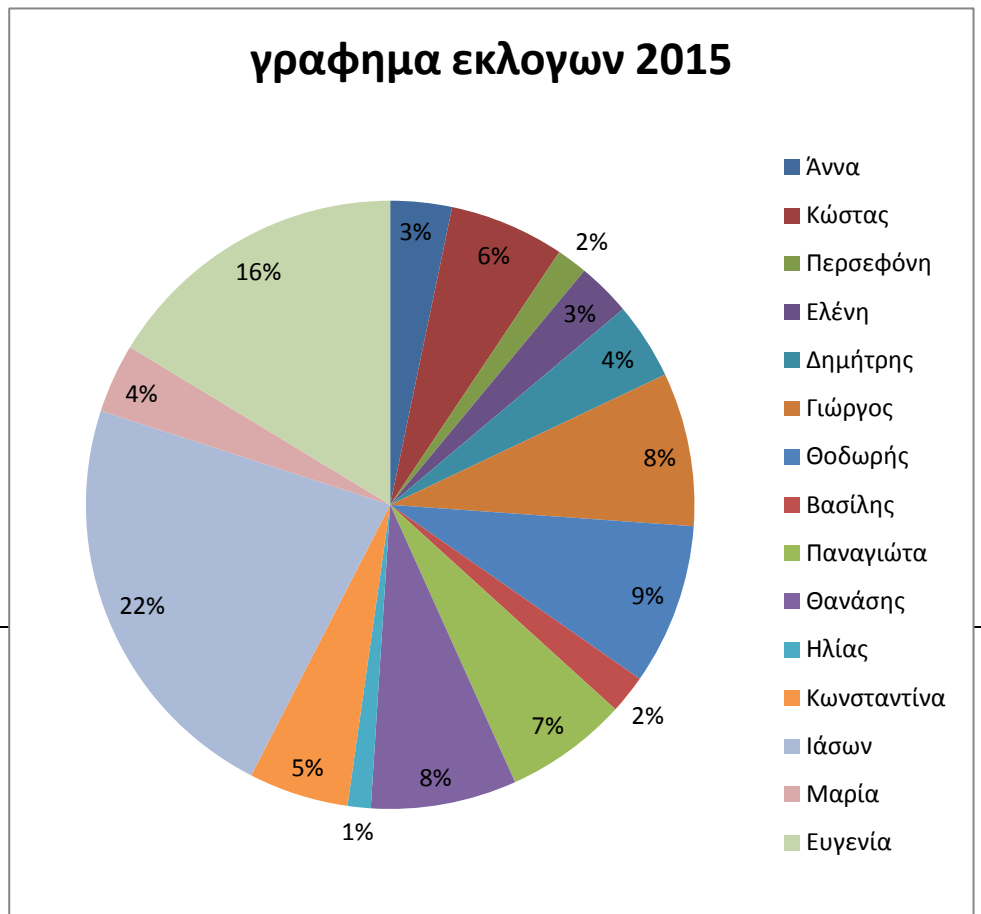

A/A	ΥΠΟΨΗΦΙΟΙ	ΨΗΦΟΙ
1	Άννα	8
2	Κώστας	15
3	Περσεφόνη	4
4	Ελένη	7
5	Δημήτρης	10
6	Γιώργος	20
7	Θοδωρής	21
8	Βασίλης	5
9	Παναγιώτα	16
10	Θανάσης	19
11	Ηλίας	3
12	Κωνσταντίνα	13
13	Ιάσων	55
14	Μαρία	9
15	Ευγενία	40

Νίκη Αγγελίνα