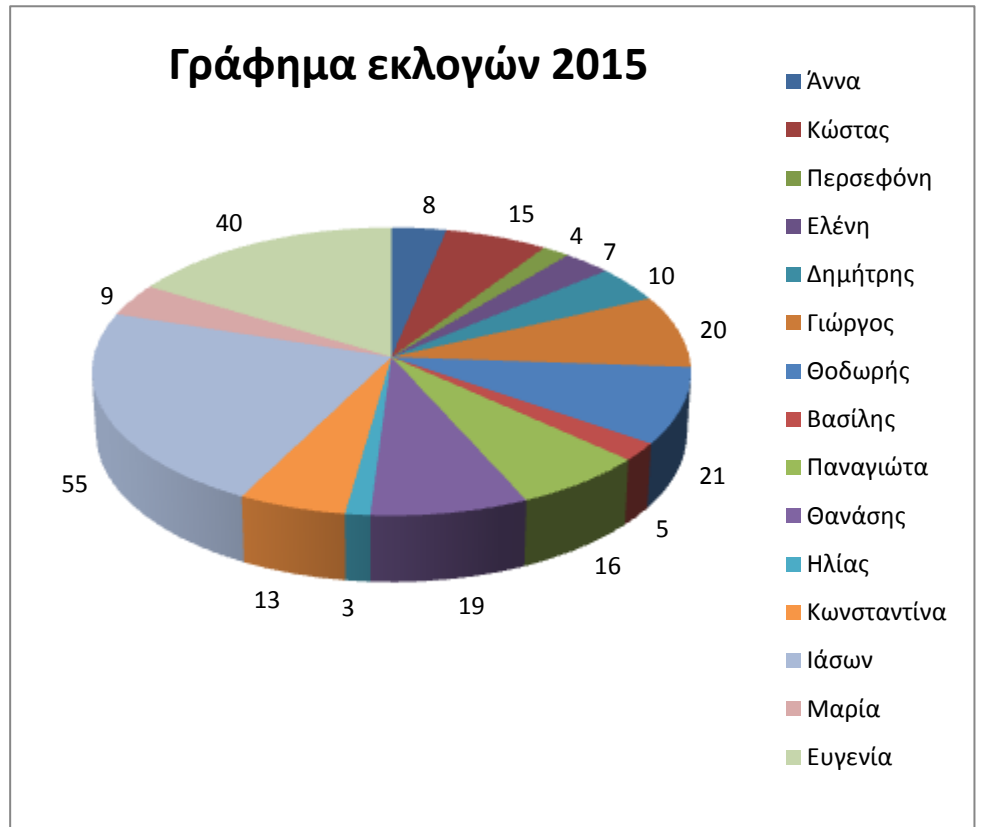

A/A	Υποψήφιοι	Ψήφοι
1	Άννα	8
2	Κώστας	15
3	Περσεφόνη	4
4	Ελένη	7
5	Δημήτρης	10
6	Γιώργος	20
7	Θοδωρής	21
8	Βασίλης	5
9	Παναγιώτα	16
10	Θανάσης	19
11	Ηλίας	3
12	Κωνσταντίνα	13
13	Ιάσων	55
14	Μαρία	9
15	Ευγενία	40

κυριακος ερντιον