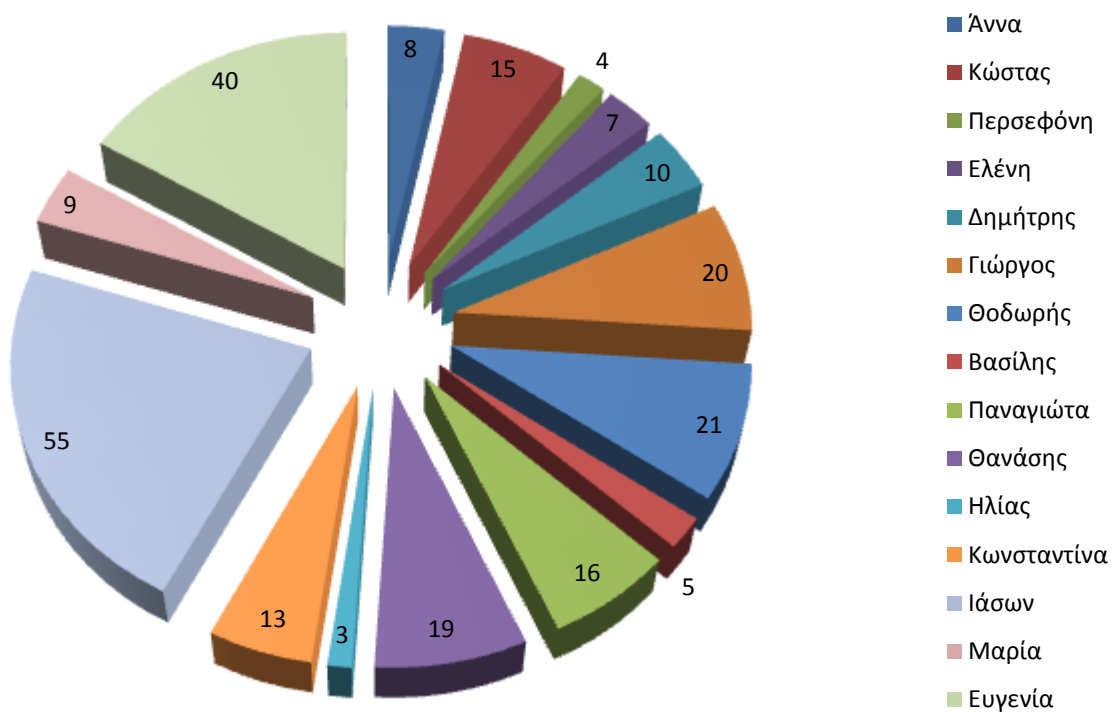

Α/Α	ΥΠΟΨΗΦΙΟΙ	ΨΗΦΟΙ
1	Άννα	8
2	Κώστας	15
3	Περσεφόνη	4
4	Ελένη	7
5	Δημήτρης	10
6	Γιώργος	20
7	Θοδωρής	21
8	Βασίλης	5
9	Παναγιώτα	16
10	Θανάσης	19
11	Ηλίας	3
12	Κωνσταντίνα	13
13	Ιάσων	55
14	Μαρία	9
15	Ευγενία	40

ΗΛΕΚΤΡΑ+
ΑΥΡΑ

ΑΥΡΑ

ΓΡΑΦΗΜΑ ΕΚΛΟΓΩΝ 2015