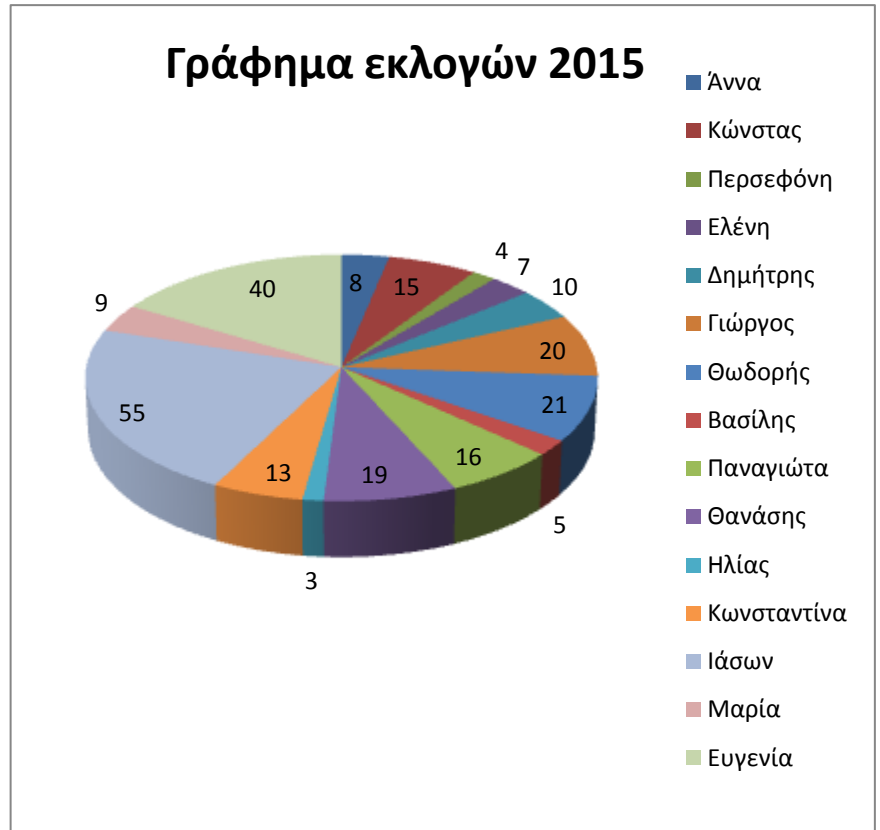

A/A	Υποψήφιοι	Ψήφοι
1	Άννα	8
2	Κώνστας	15
3	Περσεφόνη	4
4	Ελένη	7
5	Δημήτρης	10
6	Γιώργος	20
7	Θωδορής	21
8	Βασίλης	5
9	Παναγιώτα	16
10	Θανάσης	19
11	Ηλίας	3
12	Κωνσταντίνα	13
13	Ιάσων	55
14	Μαρία	9
15	Ευγενία	40

**Ιωάννα-Ελευθερία
Κωνσταντίνα-
Στέλλα**