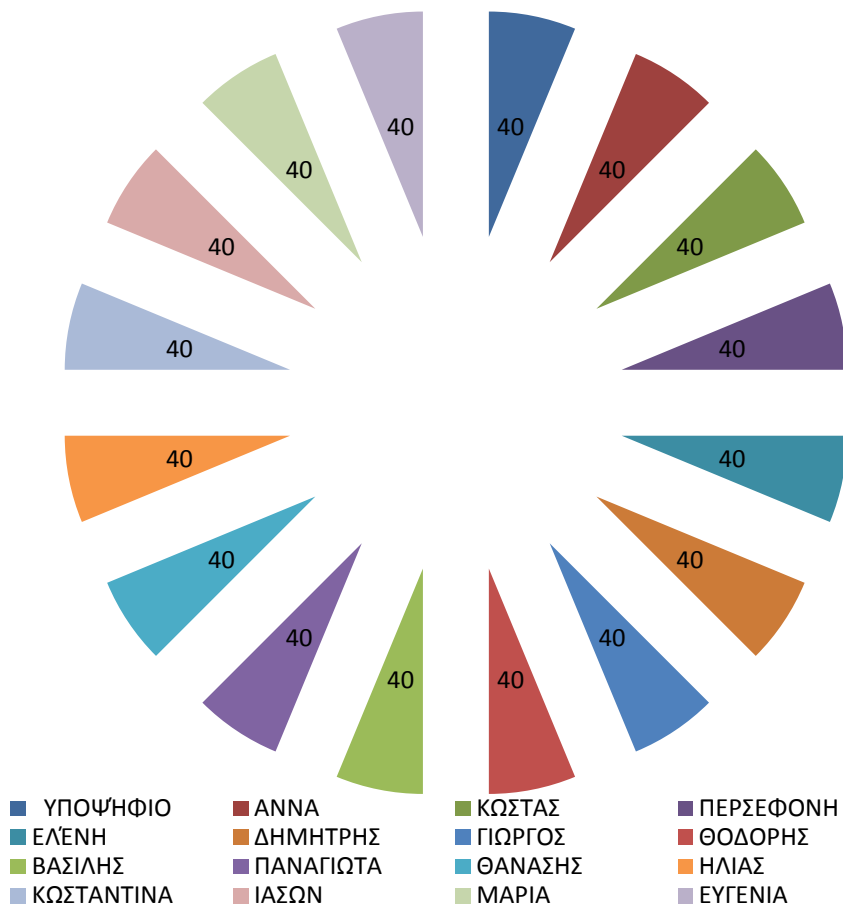

A/A	ΥΠΟΨΗΦΙΟ	40
1	ANNA	40
2	ΚΩΣΤΑΣ	40
3	ΠΕΡΣΕΦΟΝΗ	40
4	ΕΛΕΝΗ	40
5	ΔΗΜΗΤΡΗΣ	40
6	ΓΙΩΡΓΟΣ	40
7	ΘΟΔΟΡΗΣ	40
8	ΒΑΣΙΛΗΣ	40
9	ΠΑΝΑΓΙΩΤΑ	40
10	ΘΑΝΑΣΗΣ	40
11	ΗΛΙΑΣ	40
12	ΚΩΣΤΑΝΤΙΝΑ	40
13	ΙΑΣΩΝ	40
14	ΜΑΡΙΑ	40
15	ΕΥΓΕΝΙΑ	40

ΕΥΘΥΜΗΣ

ΓΡΑΦΗΜΑ ΕΚΛΟΓΩΝ 2015