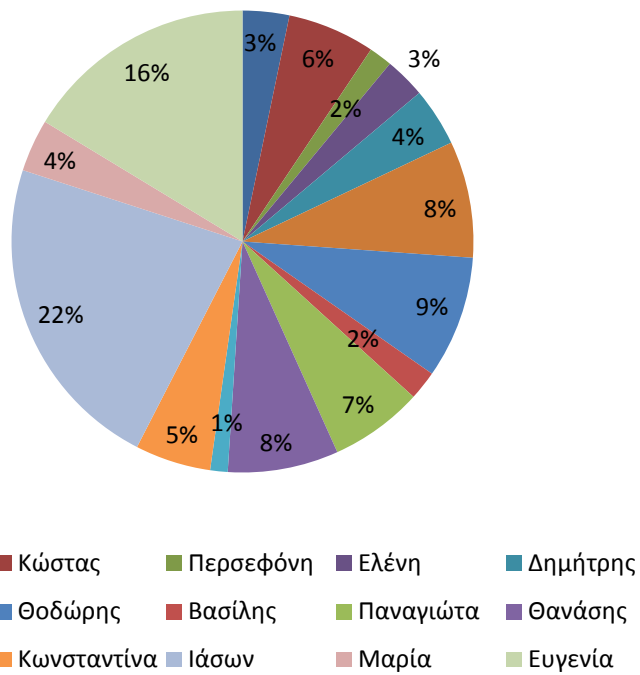

1	Άννα	8
2	Κώστας	15
3	Περσεφόνη	4
4	Ελένη	7
5	Δημήτρης	10
6	Γιώργος	20
7	Θοδώρης	21
8	Βασίλης	5
9	Παναγιώτα	16
10	Θανάσης	19
11	Ηλίας	3
12	Κωνσταντίνα	13
13	Ιάσων	55
14	Μαρία	9
15	Ευγενία	40

Νίκη   Αρτιόνα

Γράφημα εκλογών 2015