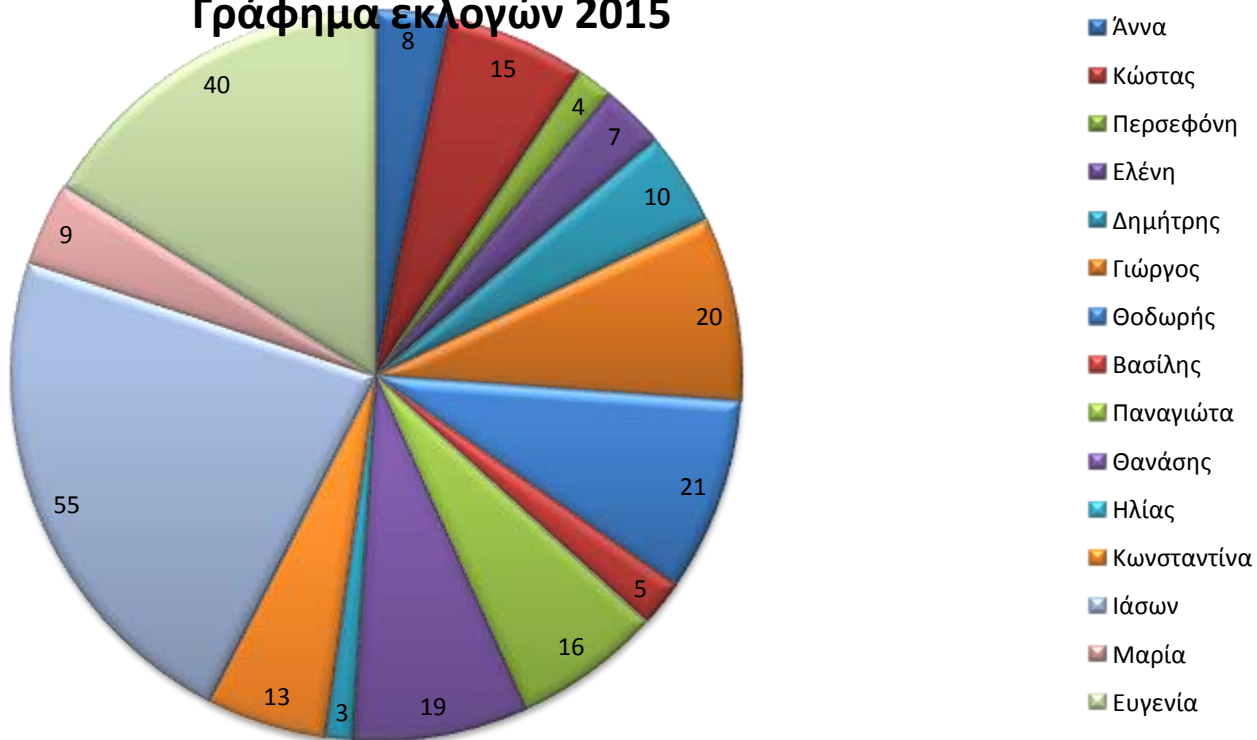

A/A	Υποψήφιοι	Ψήφοι
1	Άννα	8
2	Κώστας	15
3	Περσεφόνη	4
4	Ελένη	7
5	Δημήτρης	10
6	Γιώργος	20
7	Θοδωρής	21
8	Βασίλης	5
9	Παναγιώτα	16
10	Θανάσης	19
11	Ηλίας	3
12	Κωνσταντίνα	13
13	Ιάσων	55
14	Μαρία	9
15	Ευγενία	40

Γράφημα εκλογών 2015