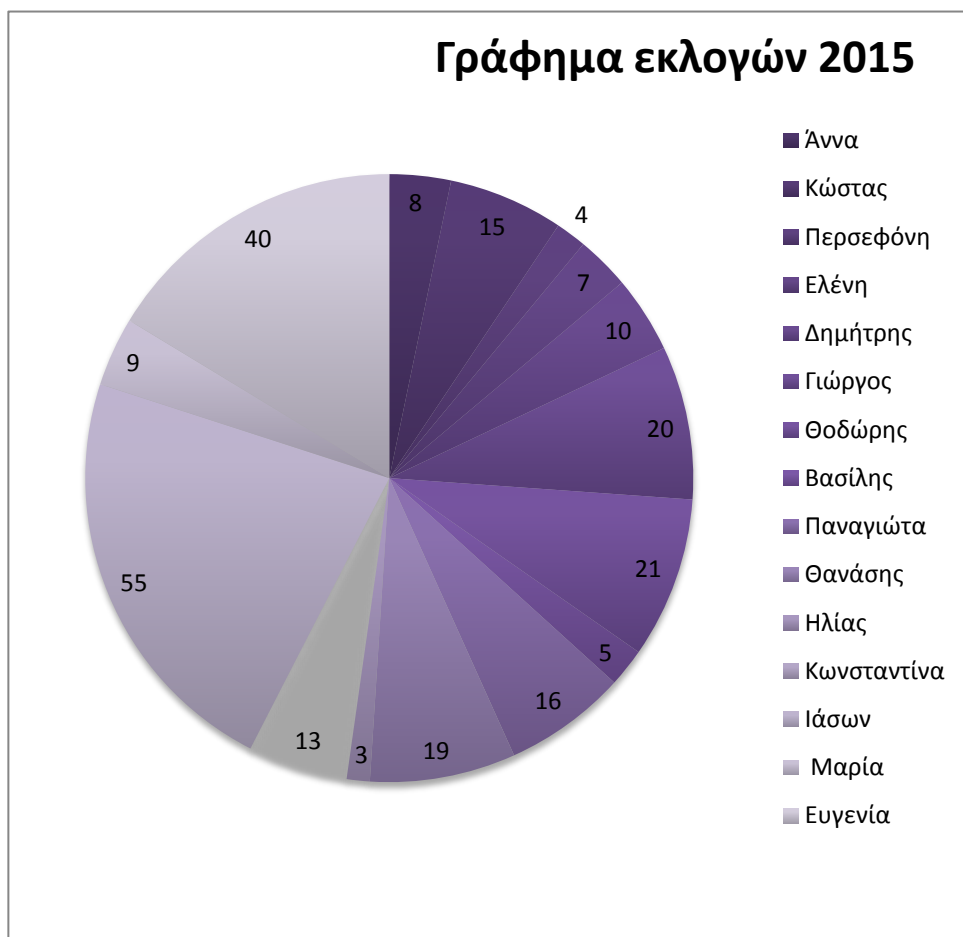

A/A	Υποψήφιοι	Ψήφοι
1	Άννα	8
2	Κώστας	15
3	Περσεφόνη	4
4	Ελένη	7
5	Δημήτρης	10
6	Γιώργος	20
7	Θοδώρης	21
8	Βασίλης	5
9	Παναγιώτα	16
10	Θανάσης	19
11	Ηλίας	3
12	Κωνσταντίνα	13
13	Ιάσων	55
14	Μαρία	9
15	Ευγενία	40

χριστίνα