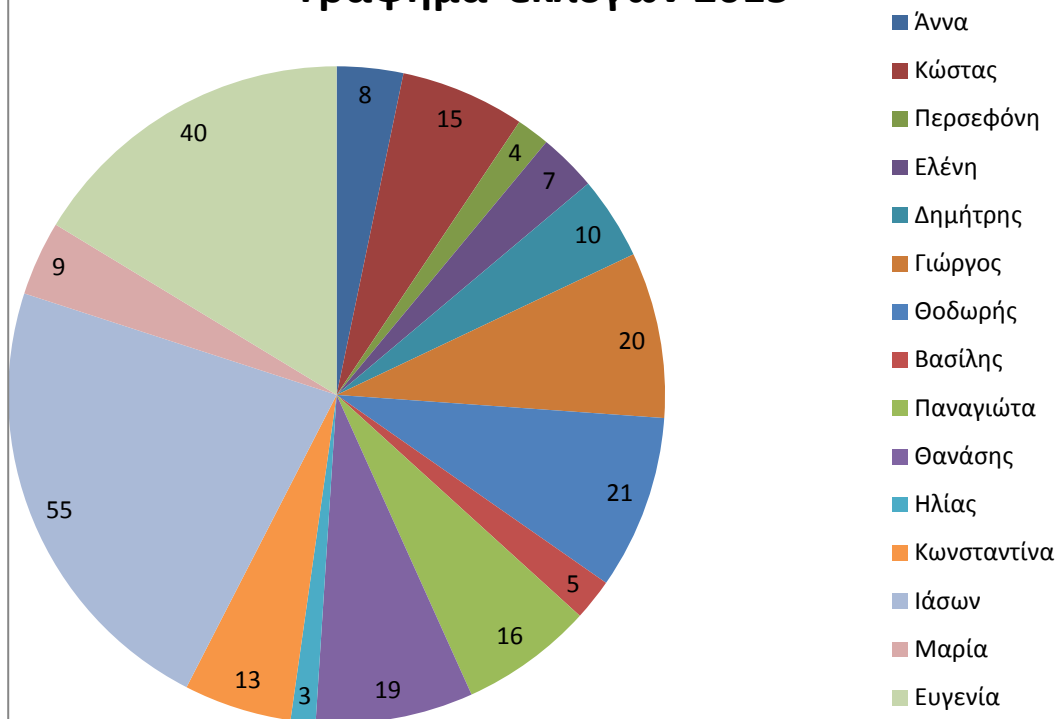

A/A	Υποψηφιοι	Ψηφοι
1	Άννα	8
2	Κώστας	15
3	Περσεφόνη	4
4	Ελένη	7
5	Δημήτρης	10
6	Γιώργος	20
7	Θοδωρής	21
8	Βασίλης	5
9	Παναγιώτα	16
10	Θανάσης	19
11	Ηλίας	3
	Κωνσταντίνα	13
13	Ιάσων	55
14	Μαρία	9
15	Ευγενία	40

Γράφημα εκλογών 2015