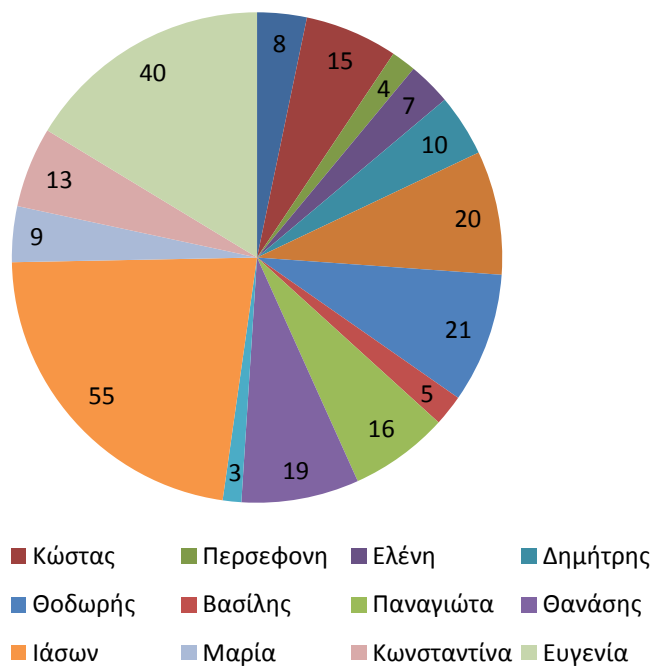

Γράφημα Εκλογών 2015

Τάνια και
Ιωάννα

A/A	Υποψηφιοι	Ψηφοι
1	Άννα	8
2	Κώστας	15
3	Περσεφόνη	4
4	Ελένη	7
5	Δημήτρης	10
6	Γιώργος	20
7	Θοδωρής	21
8	Βασίλης	5
9	Παναγιώτα	16
10	Θανάσης	19
11	Ηλίας	3
	Κωνσταντίνα	13
13	Ιάσων	55
14	Μαρία	9
15	Ευγενία	40

Γράφημα εκλογών 2015

Α/Α	Υποψήφιοι	Ψήφοι
1	Άννα	8
2	Κώστας	15
3	Περσεφόνη	4
4	Ελένη	7
5	Δημήτρης	10
6	Γιώργος	20
7	Θοδωρής	21
8	Βασίλης	5
9	Παναγιώτα	16
10	Θανάσης	19
11	Ηλίας	3
12	Κωνσταντίνα	13
13	Ιάσων	55
14	Μαρία	9
15	Ευγενία	40

ΣΤΑΜΑΤΙΝΑ & ΧΡΥΣΑ

	A/A
	1
	2
	3
	4
	5
	6
	7
	8
	9
	10
	11
	12
	13
	14
	15

ΓΡΑΦΗΜΑ ΕΚΛΟΓΩΝ 2015

ΑΡΜΑΝΤΟ
ΤΗΛΕΜΑΧΟΣ

A/A	Υποψήφιοι	Ψήφοι	Κωστής νικολας
1	Αννα	8	
2	Κωστας	15	
3	Περσεφονη	4	
4	Ελενη	7	
5	Δημητρης	10	
6	Γιωργος	20	
7	Θοδωρης	21	
8	Βασιλής	5	
9	Παναγιωτα	16	
10	Θανασης	19	
11	Ηλιας	3	
12	Κωνσταντινα	13	
13	Ιασων	55	
14	Μαρια	9	
15	Ευγενεια	40	