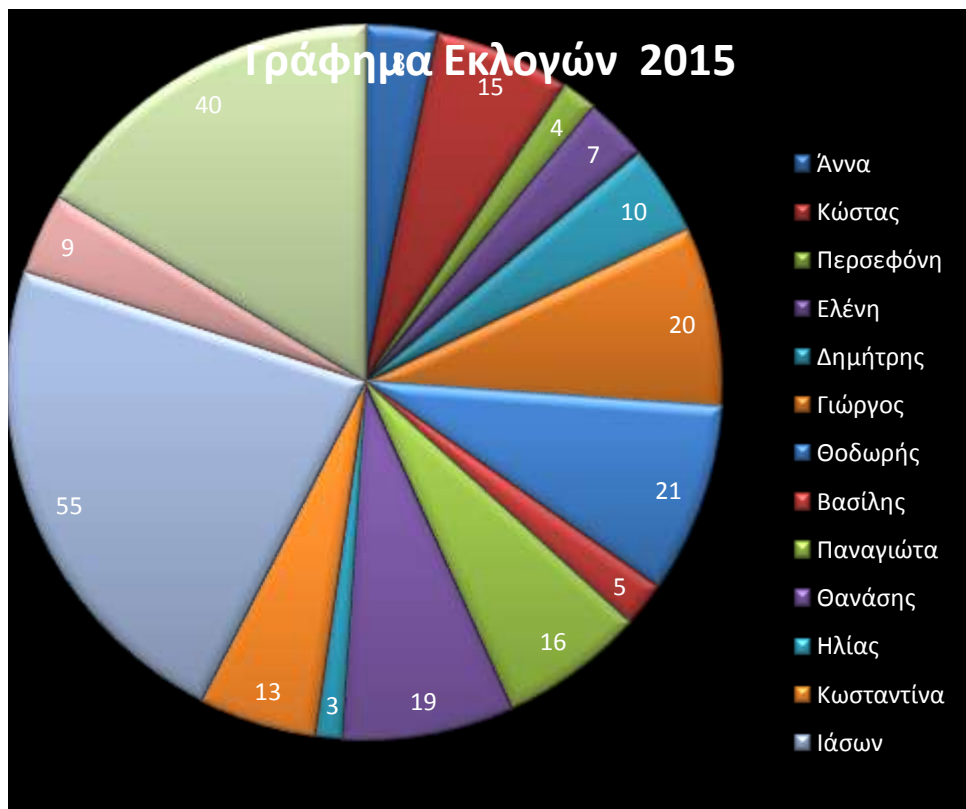

A/A	Υποψήφιοι	Ψήφοι
1	Άννα	8
2	Κώστας	15
3	Περσεφόνη	4
4	Ελένη	7
5	Δημήτρης	10
6	Γιώργος	20
7	Θοδωρής	21
8	Βασίλης	5
9	Παναγιώτα	16
10	Θανάσης	19
11	Ηλίας	3
12	Κωνσταντίνα	13
13	Ιάσων	55
14	Μαρία	9
15	Ευγενία	40

Γράφημα εκλογών 2015

A/A	Υποψήφιοι	Ψήφοι
1	Άννα	8
2	Κώστας	15
3	Περσεφόνη	4
4	Ελένη	7
5	Δημήτρης	10
6	Γιώργος	20
7	Θοδωρής	21
8	Βασίλης	5
9	Παναγιώτα	16
10	Θανάσης	19
11	Ηλίας	3
12	Κωσταντίνα	13
13	Ιάσων	55
14	Μαρία	9
15	Ευγενία	40