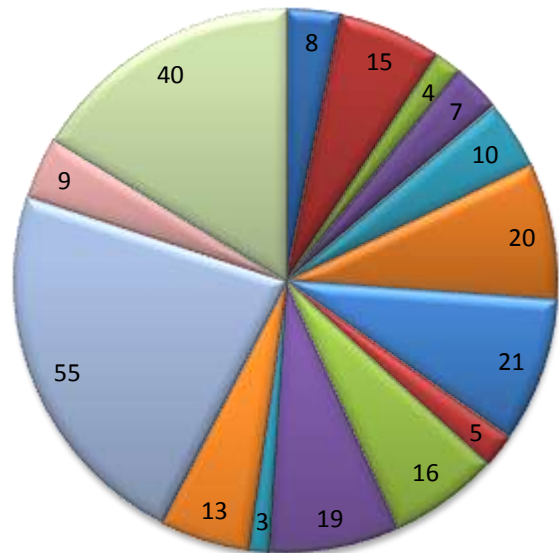

A/A	Υποψήφιοι	Ψήφοι
1	Άννα	8
2	Κώστας	15
3	Περσεφόνη	4
4	Ελένη	7
5	Δημήτρης	10
6	Γιώργος	20
7	Θοδωρής	21
8	Βασίλης	5
9	Παναγιώτα	16
10	Θανάσης	19
11	Ηλίας	3
12	Κωνσταντίνα	13
13	Ιάσων	55
14	Μαρία	9
15	Ευγενία	40

Γράφημα Εκλογών 2015

Άννα