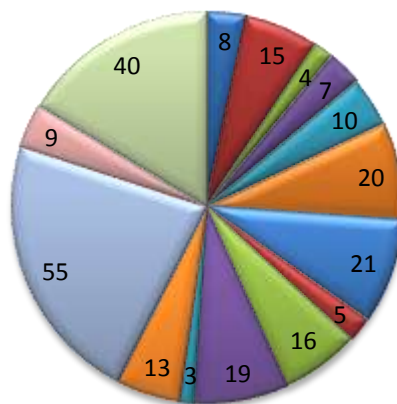

A/A	Υποψήφιοι	Ψήφοι
1	Άννα	8
2	Κώστας	15
3	Περσεφόνη	4
4	Ελένη	7
5	Δημήτρης	10
6	Γιώργος	20
7	Θοδωρής	21
8	Βασίλης	5
9	Παναγιώτα	16
10	Θανάσης	19
11	Ηλίας	3
12	Κωνσταντίνα	13
13	Ιάσων	55
14	Μαρία	9
15	Ευγενία	40

Γράφημα Εκλογών 2015

Έφη