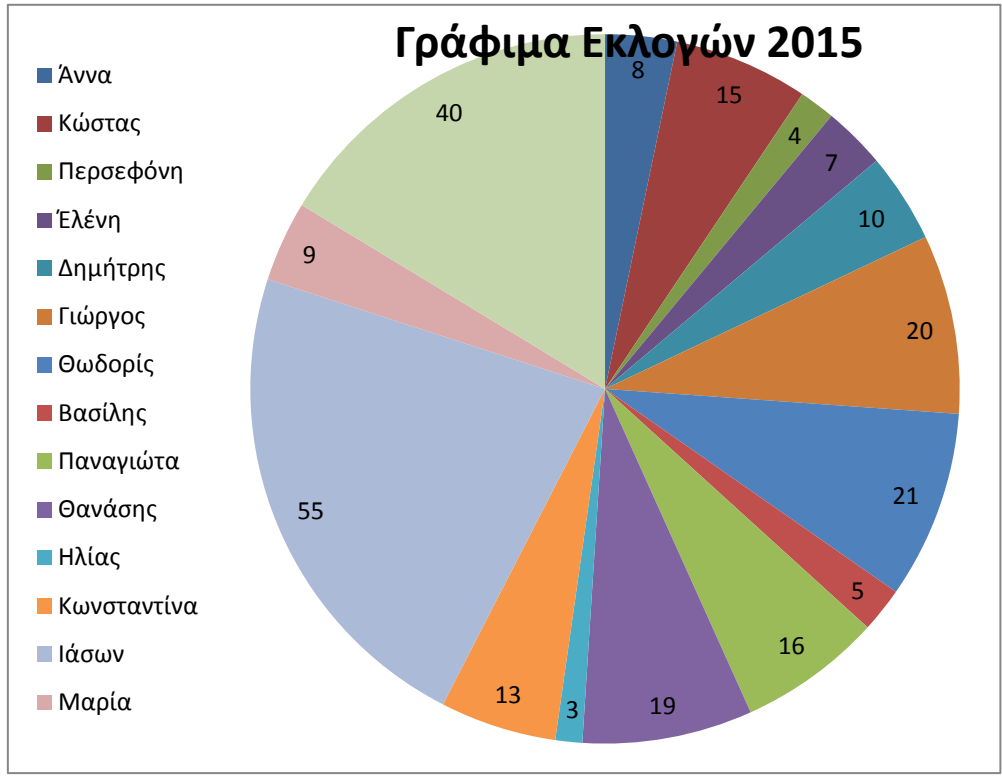

A/A	Υποψήφιοι	Ψήφοι
1	Άννα	8
2	Κώστας	15
3	Περσεφόνη	4
4	Έλενη	7
5	Δημήτρης	10
6	Γιώργος	20
7	Θωδορίς	21
8	Βασίλης	5
9	Παναγιώτα	16
10	Θανάσης	19
11	Ηλίας	3
12	Κωνσταντίνα	13
13	Ιάσων	55
14	Μαρία	9
15	Ευγενία	40

Μαρία και Αλεξάνδρα