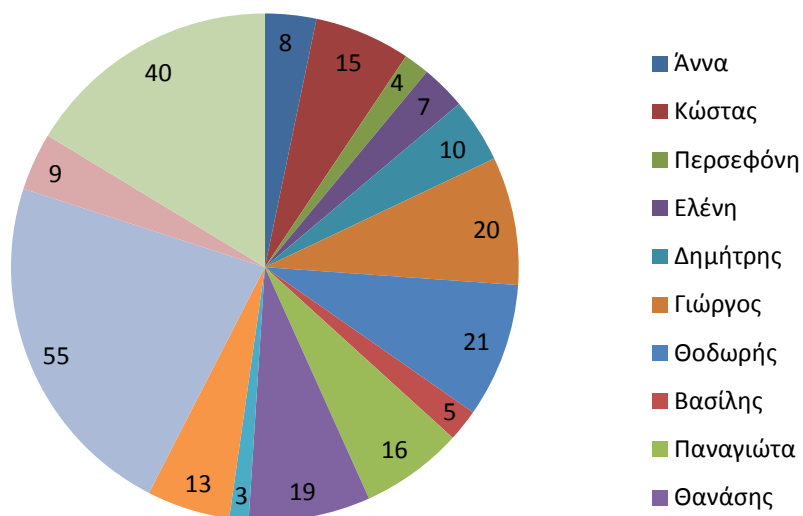

A/A	Υποψήφιοι	Ψήφοι
1	Άννα	8
2	Κώστας	15
3	Περσεφόνη	4
4	Ελένη	7
5	Δημήτρης	10
6	Γιώργος	20
7	Θοδωρής	21
8	Βασίλης	5
9	Παναγιώτα	16
10	Θανάσης	19
11	Ηλίας	3
12	Κωσταντίνα	13
13	Ιάσων	55
14	Μαρία	9
15	Ευγενία	40

Γράφημα Εκλογών 2015

Τάνια και
Ιωάννα